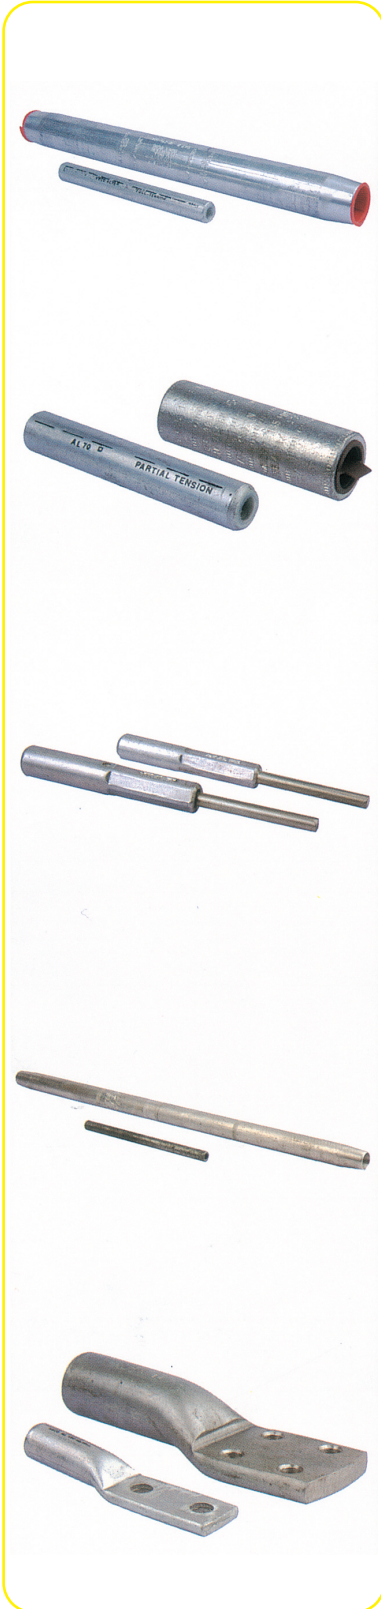

## ALUMINUM CONNECTORS

### Full Tension Splice for Aluminium Conductor

หลอดต่อสายอลูมิเนียมชนิดรับแรงดึง

Size (sq.mm.)	Length (mm.)	Price ราคา
25	140	32.00
35	140	42.00
50	155	50.00
70	165	64.00
95	165	80.00
120	250	114.00
150	300	138.00
185	330	175.00
240	350	340.00
300	380	660.00
400	380	720.00
625	450	1,600.00

### Partial Tension Splice for Aluminium Conductor

หลอดต่อสายอลูมิเนียมชนิดไม่รับแรงดึง

Size (sq.mm.)	Length (mm.)	Price ราคา
25	85	24.00
35	85	32.00
50	85	44.00
70	105	50.00
95	105	72.00
120	105	82.00
150	125	90.00
185	125	102.00
240	145	180.00
300	280	400.00
400	280	600.00
625	350	1,200.00

### Pin-Terminal

พินเทอร์มินอล

Size (sq.mm.)	Price ราคา
50	80.00
70	95.00
95	160.00
120	195.00
185	230.00