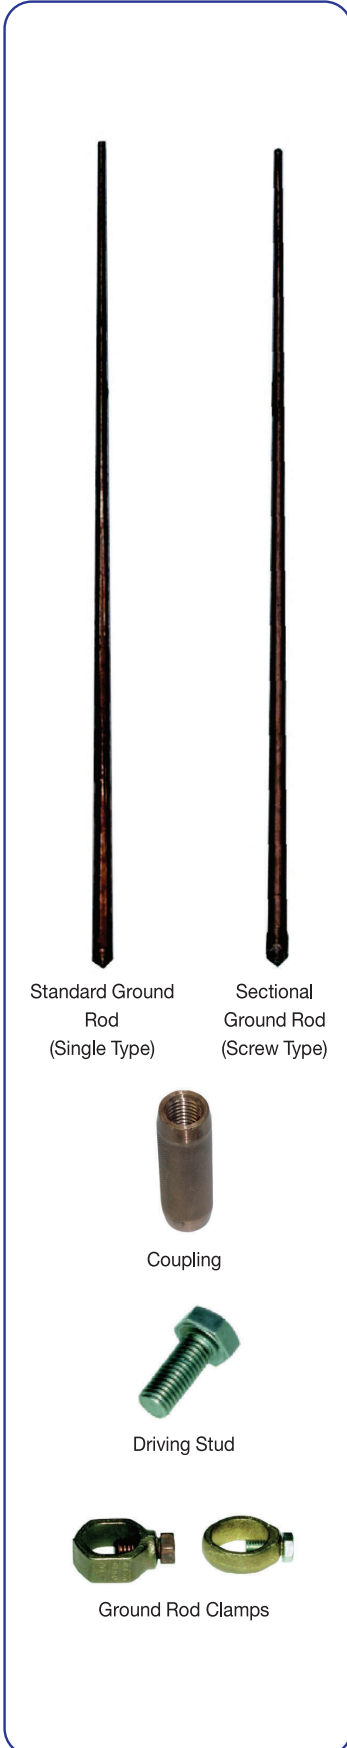

COPPER BONDED STEEL GROUND ROD

Standard Ground Rod (Single Type)

Blackburn

Cat. No.	Dia. Size inch	Actual Size mm.	Length Ft.	Price ราคา
5005	1/2	12.7	5	450.00

Standard Ground Rod (Single Type)

Cat. No.	Dia. Size inch	Actual Size mm.	Length Ft.	Price ราคา
IH-558	5/8	14.2	5	700.00
IH-658	5/8	14.2	6	760.00
IH-858	5/8	14.2	8	920.00
IH-1058	5/8	14.2	10	1,200.00
IH-1258	5/8	14.2	12	โปรดสอบถาม
IH-534	3/4	17.2	5	โปรดสอบถาม
IH-634	3/4	17.2	6	โปรดสอบถาม
IH-834	3/4	17.2	8	1,700.00
IH-1034	3/4	17.2	10	1,980.00
IH-1234	3/4	17.2	12	โปรดสอบถาม

Sectional Ground Rod (Screw Type)

Cat. No.	Dia. Size inch	Actual Size mm.	Length Ft.	Price ราคา
IHP-558	5/8	14.2	5	800.00
IHP-658	5/8	14.2	6	900.00
IHP-858	5/8	14.2	8	1,050.00
IHP-1058	5/8	14.2	10	1,300.00
IHP-1258	5/8	14.2	12	โปรดสอบถาม
IHP-534	3/4	17.2	5	โปรดสอบถาม
IHP-634	3/4	17.2	6	โปรดสอบถาม
IHP-834	3/4	17.2	8	1,750.00
IHP-1034	3/4	17.2	10	2,100.00
IHP-1234	3/4	17.2	12	โปรดสอบถาม

Couplings Ground Rod

Cat. No.	Size inch	Price ราคา
LEH-58-R	5/8	300.00
LEH-34-R	3/4	400.00

Driving Stud

Cat. No.	Size inch	Price ราคา
60 DS	5/8	250.00
70 DS	3/4	350.00

Ground Rod Clamp

Cat. No.	Size inch	Price ราคา
CAB2	5/8	100.00
CAB2	3/4	150.00
LOCAL	5/8	50.00
LOCAL	3/4	60.00

Standard Ground Rod (Single Type)

Sectional Ground Rod (Screw Type)

Coupling

Driving Stud

Ground Rod Clamps